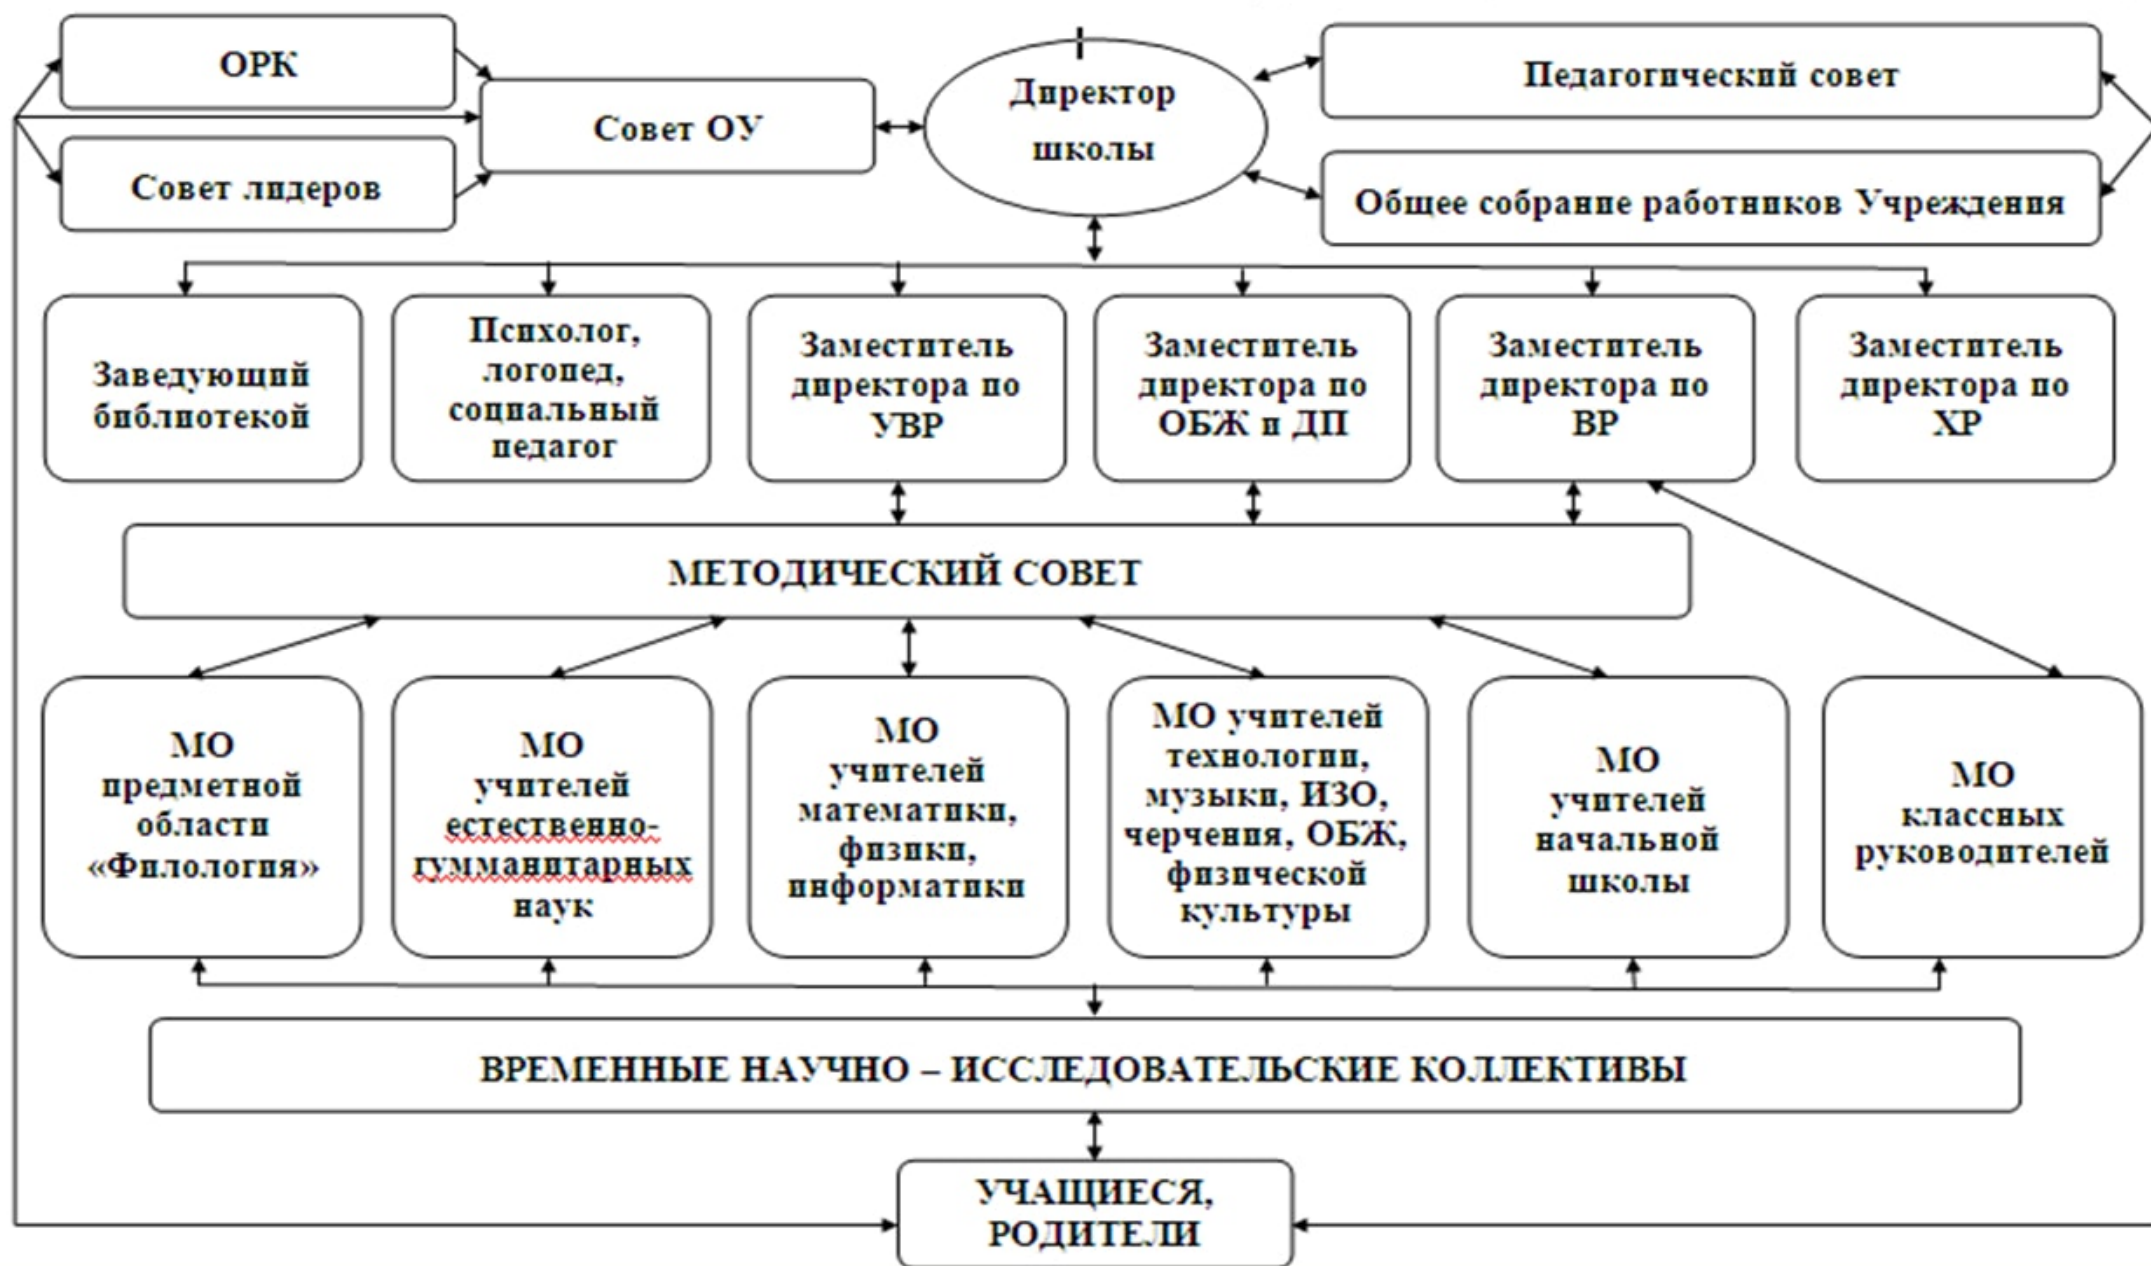

СТРУКТУРА ОБРАЗОВАТЕЛЬНОГО УЧРЕЖДЕНИЯ (СХЕМА УПРАВЛЕНИЯ)

ОРГАНИЗАЦИОННАЯ СТРУКТУРА МЕТОДИЧЕСКОЙ СЛУЖБЫ МОУ СОШ № 73